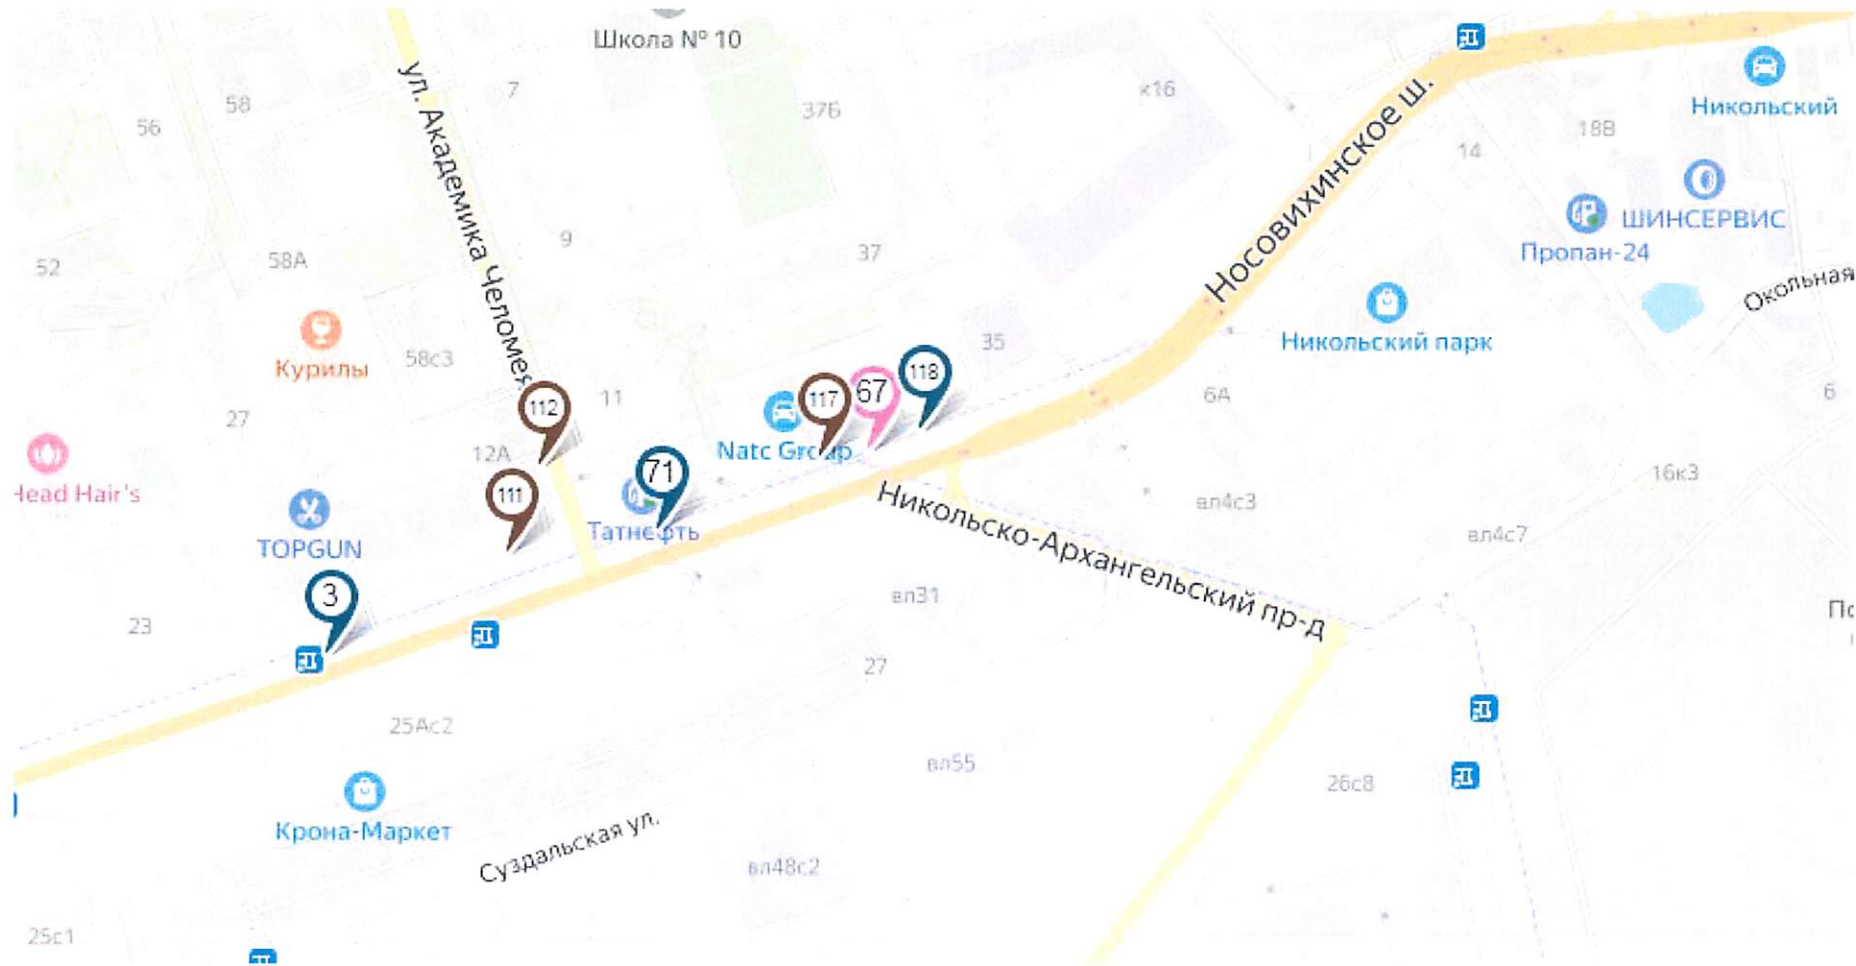

Щит 4x12, внешний подсвет		Медиаэкран
	Щит 4x12, внутренний подсвет		Флаговые композиции
	Щит 3x6, внешний подсвет		Скроллер
	Щит 3x6, внутренний подсвет		Рекламная конструкция в составе остановочного павильона движения общественного транспорта
	Щит 5x15, внешний подсвет		Ситиформат1,2x1,8
	Щит 5x15, внутренний подсвет		Ситиборд2,7x3,7
	Стелла, внутренний подсвет