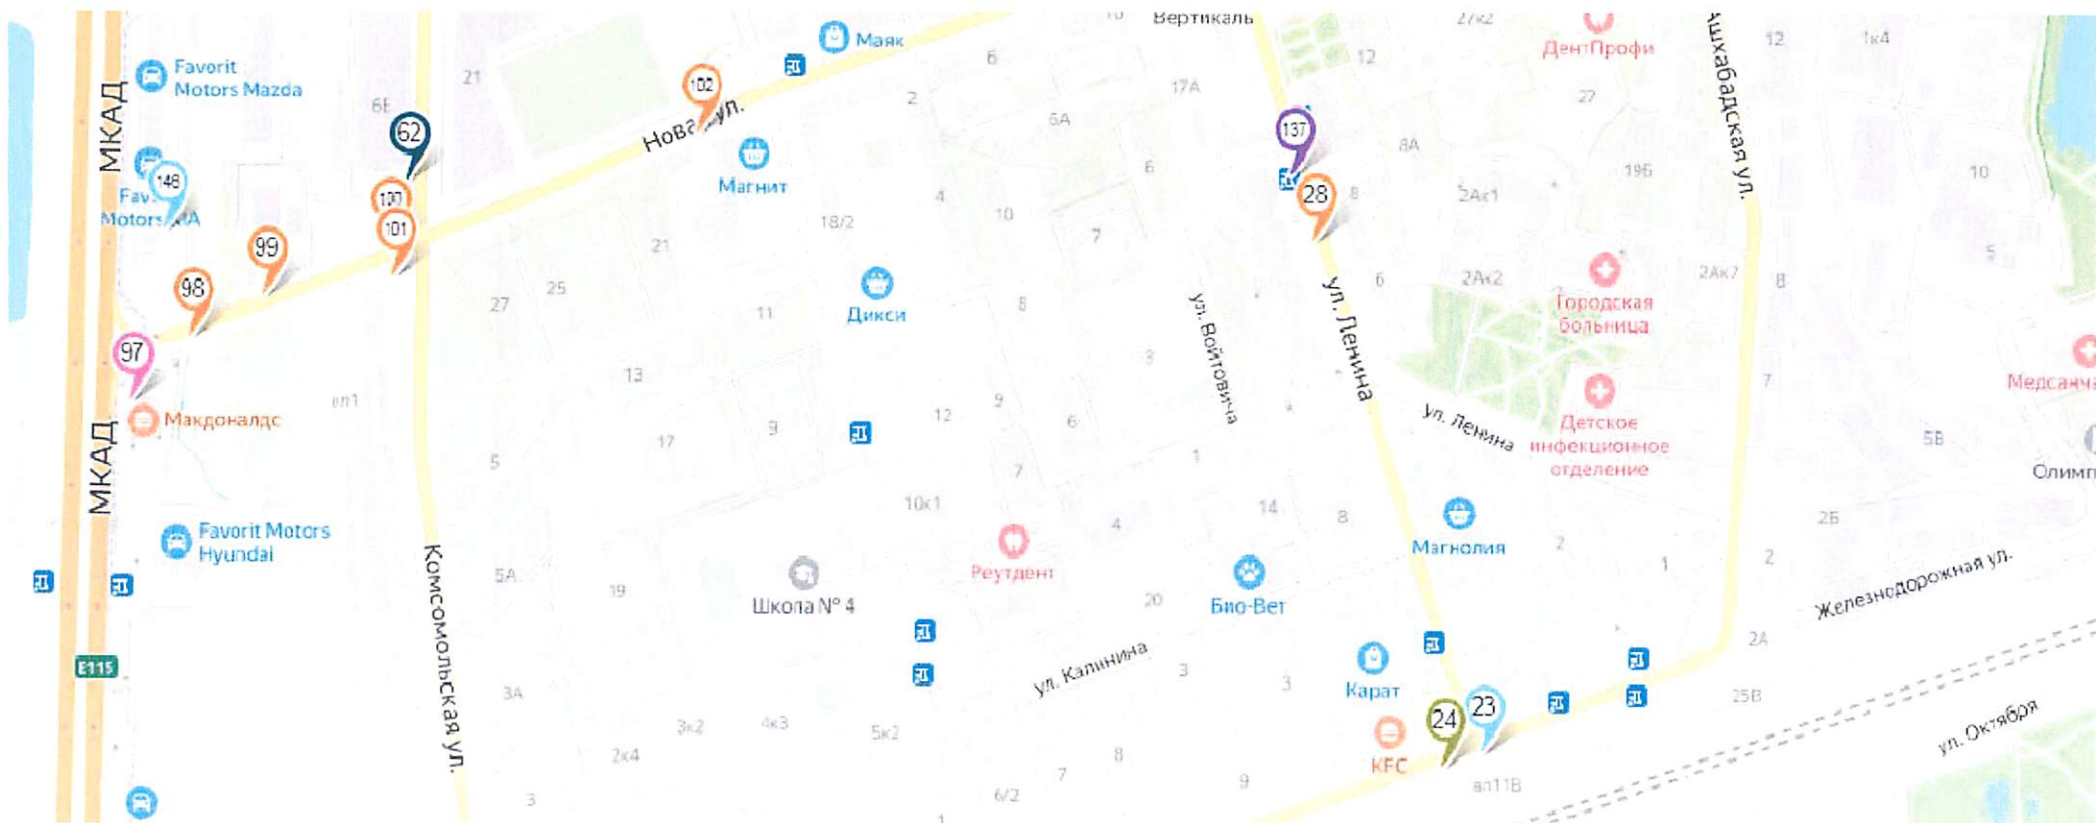

Щит 4x12, внешний подсвет		Медиаэкран
	Щит 4x12, внутренний подсвет		Флаговые композиции
	Щит 3x6, внешний подсвет		Скроллер
	Щит 3x6, внутренний подсвет		Рекламная конструкция в составе остановочного павильона движения общественного транспорта
	Щит 5x15, внешний подсвет		Ситиформат1,2x1,8
	Щит 5x15, внутренний подсвет		Ситиборд2,7x3,7
	Стелла, внутренний подсвет