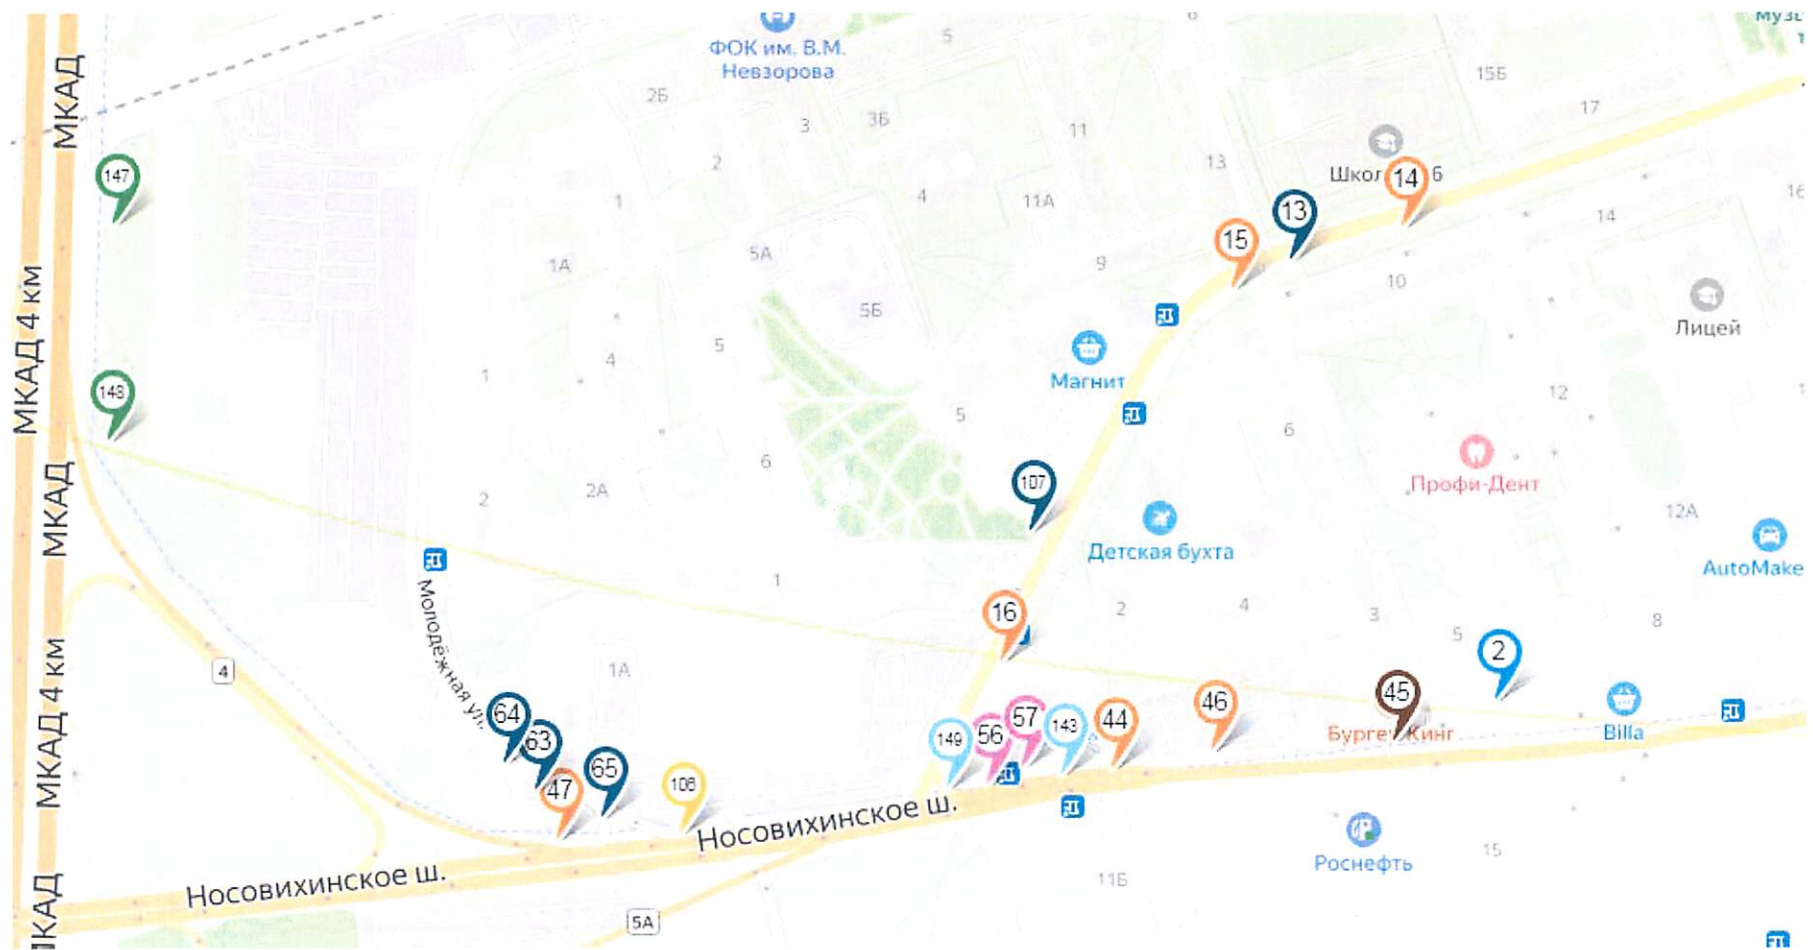

Щит 4x12, внешний подсвет		Медиаэкран
	Щит 4x12, внутренний подсвет		Флаговые композиции
	Щит 3x6, внешний подсвет		Скроллер
	Щит 3x6, внутренний подсвет		Рекламная конструкция в составе остановочного павильона движения общественного транспорта
	Щит 5x15, внешний подсвет		Ситиформат1,2x1,8
	Щит 5x15, внутренний подсвет		Ситиборд2,7x3,7
	Стелла, внутренний подсвет