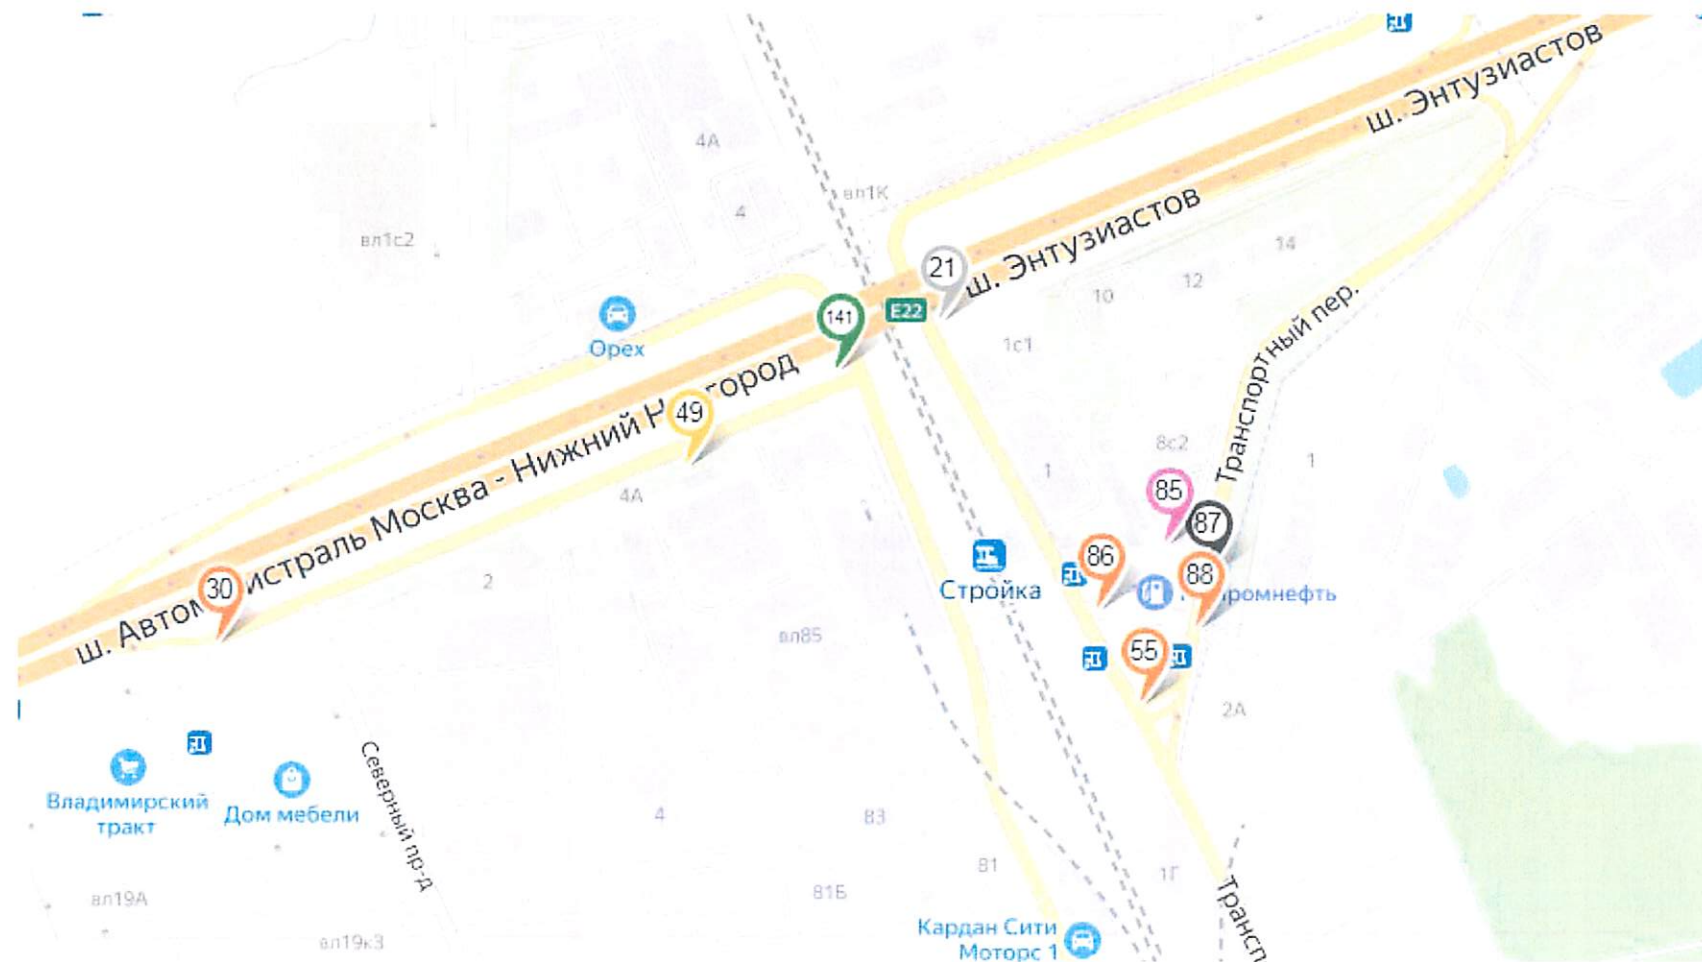

Щит 4x12, внешний подсвет		Медиаэкран
	Щит 4x12, внутренний подсвет		Флаговые композиции
	Щит 3x6, внешний подсвет		Скроллер
	Щит 3x6, внутренний подсвет		Рекламная конструкция в составе остановочного павильона движения общественного транспорта
	Щит 5x15, внешний подсвет		Ситиформат1,2x1,8
	Щит 5x15, внутренний подсвет		Ситиборд2,7x3,7
	Стелла, внутренний подсвет