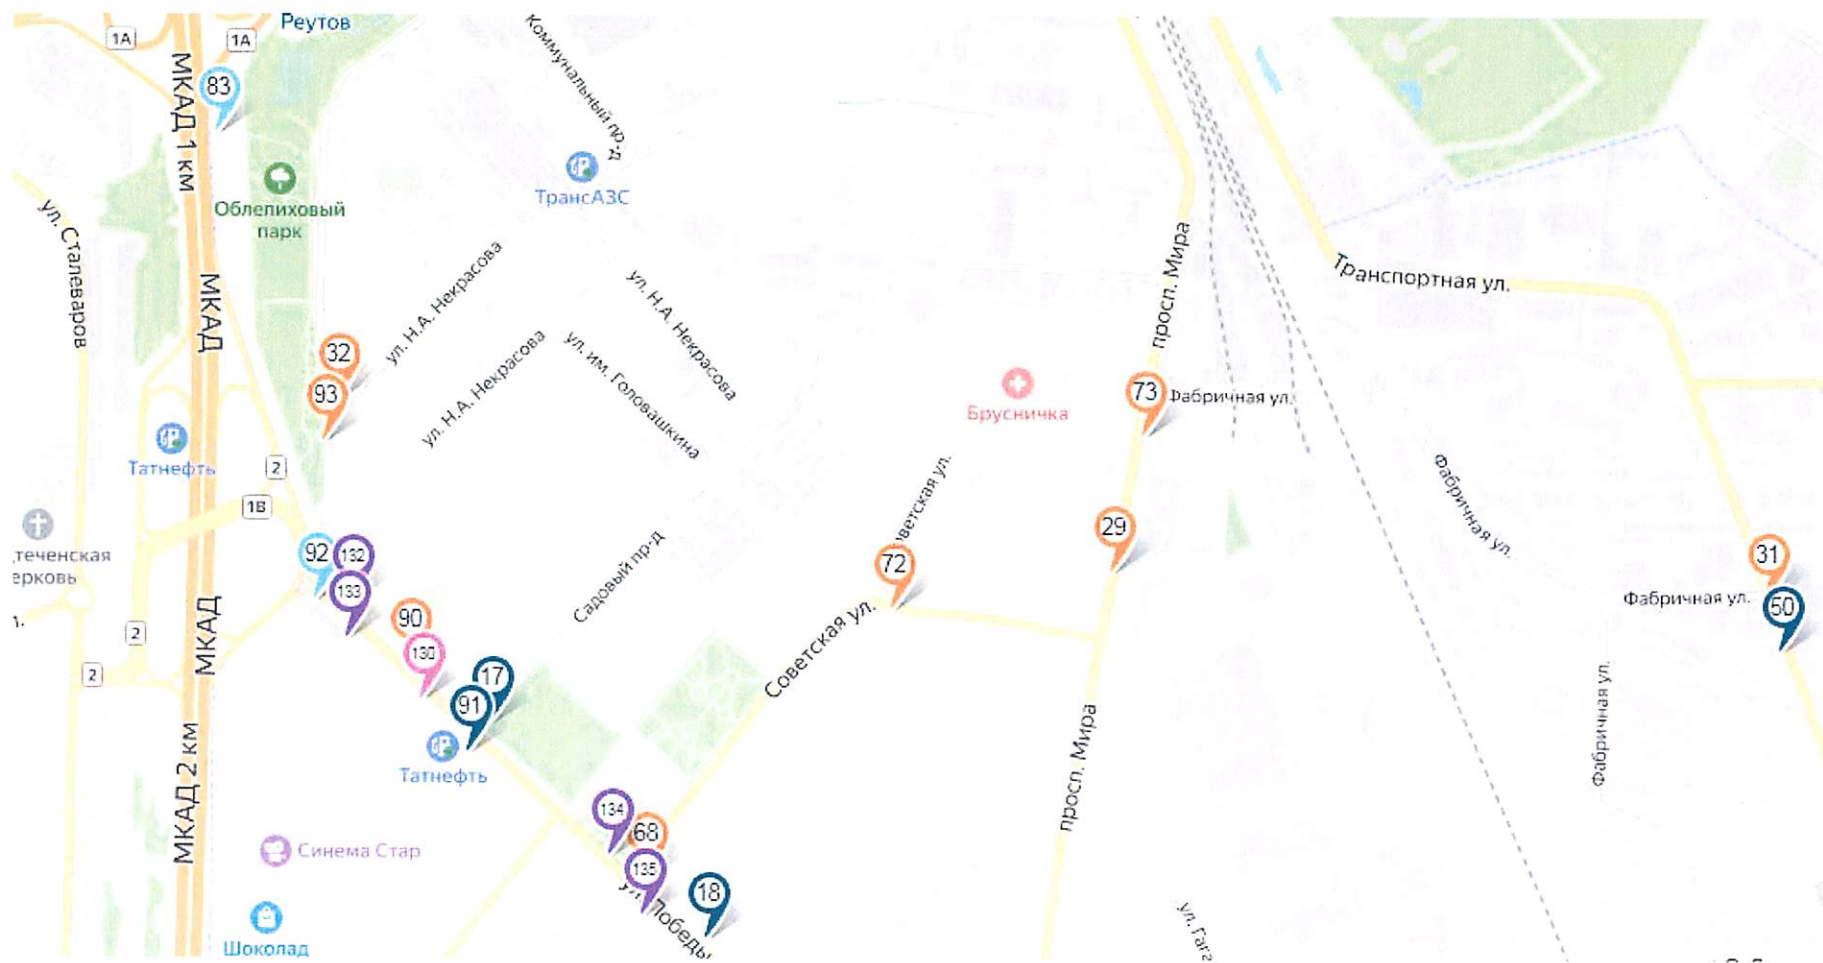

Щит 4x12, внешний подсвет		Медиаэкран
	Щит 4x12, внутренний подсвет		Флаговые композиции
	Щит 3x6, внешний подсвет		Скроллер
	Щит 3x6, внутренний подсвет		Рекламная конструкция в составе остановочного павильона движения общественного транспорта
	Щит 5x15, внешний подсвет		Ситиформат1,2x1,8
	Щит 5x15, внутренний подсвет		Ситиборд2,7x3,7
	Стелла, внутренний подсвет