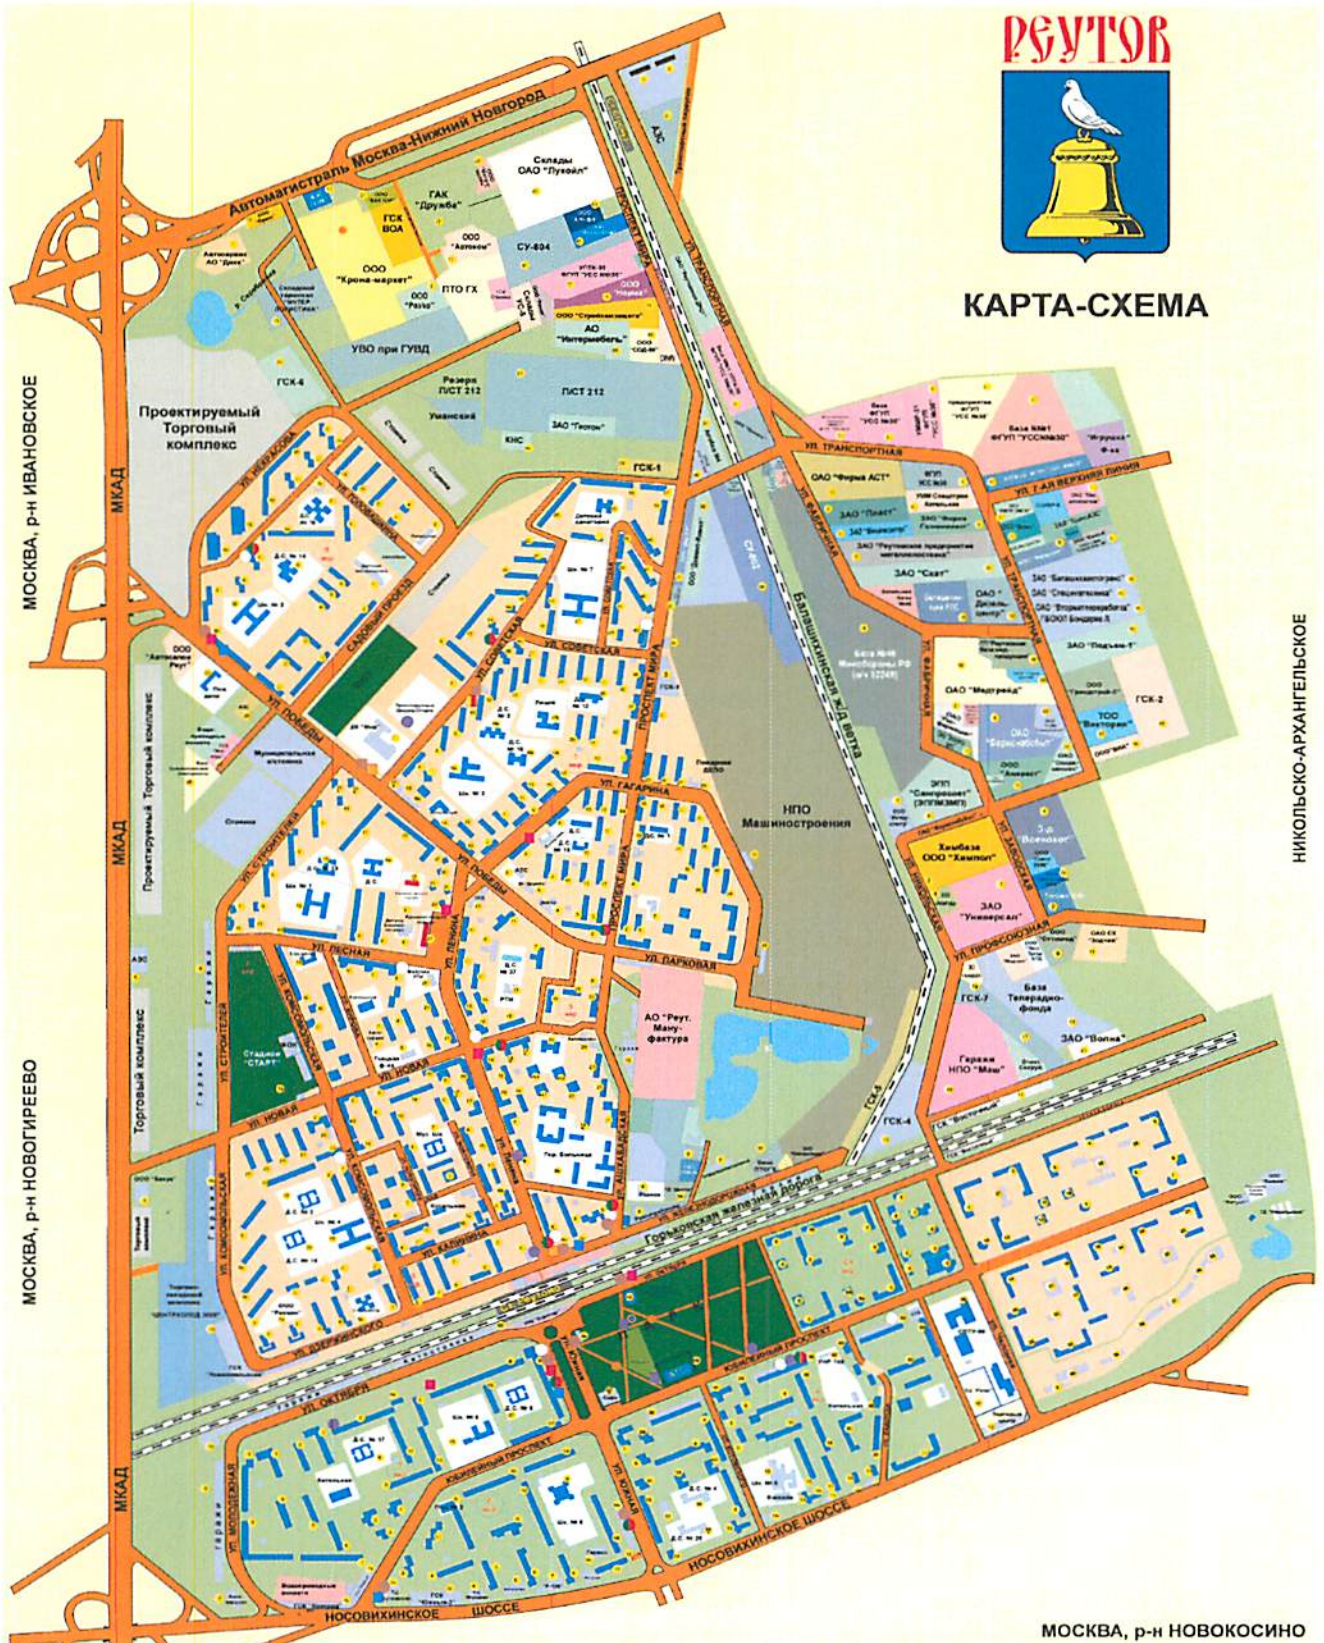

СХЕМА
 размещения нестационарных торговых объектов на территории
 городского округа Реутов Московской области
 на 2014 -2018 годы

КАРТА-СХЕМА

- - Продовольственные товары (молоко)
- - Театральные кассы
- - Продовольственные товары (квас)
- - Прохладительные напитки и мороженное
- - Продовольственные товары
- - Билетные кассы
- - Печатная продукция
- - Овощи, фрукты
- - Бахчевые культуры, овощи, фрукты
- - Цветы