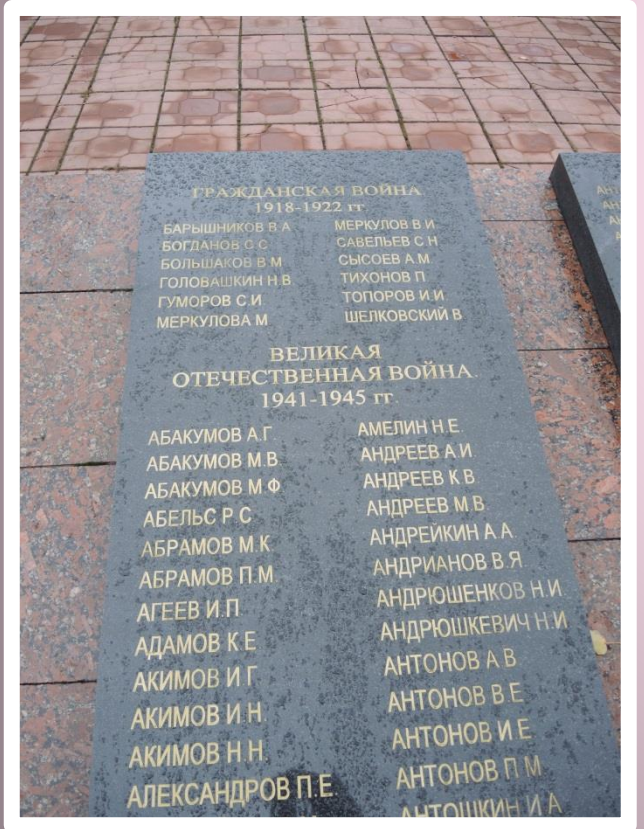

ПАМЯТНИКИ И МЕМОРИАЛЬНЫЕ ДОСКИ РЕУТОВА, СВЯЗАННЫЕ С ИСТОРИЕЙ ВЕЛИКОЙ ОТЕЧЕСТВЕННОЙ ВОЙНЫ.

НА ЭТОМ МЕСТЕ
находилось здание клуба,
откуда реутовцы уходили
на Гражданскую и
Великую Отечественную
войны

На здании молодёжного центра
размещена доска в память о том,
что с этого места реутовцы
уходили на фронт.

Реутовский Мемориал Славы. Здесь горит Вечный огонь. На плитах высечены имена реутовцев, погибших в годы войн XX столетия.

На аллее Славы
установлены
памятники реутовцам
–Героям Советского
Союза.

5 бюстов
установлено
реутовцам-
героям
Великой
Отечественной
войны.

В ЭТОМ ЗДАНИИ
В ПЕРИОД
ВЕЛИКОЙ
ОТЕЧЕСТВЕННОЙ
ВОЙНЫ
РАЗМЕЩАЛСЯ
ВОЕННЫЙ
ГОСПИТАЛЬ

На здании больничного комплекса
размещена доска в память о нахождении
здесь военного госпиталя.

**В одном из зданий
больничного комплекса в
годы войны располагался
госпиталь.**

Военный госпиталь в годы Великой Отечественной войны располагался в здании протезного завода.

На Садовом проезде, в доме, где жил Герой Советского Союза Александр Петрович Ретюнский, установлена памятная доска .