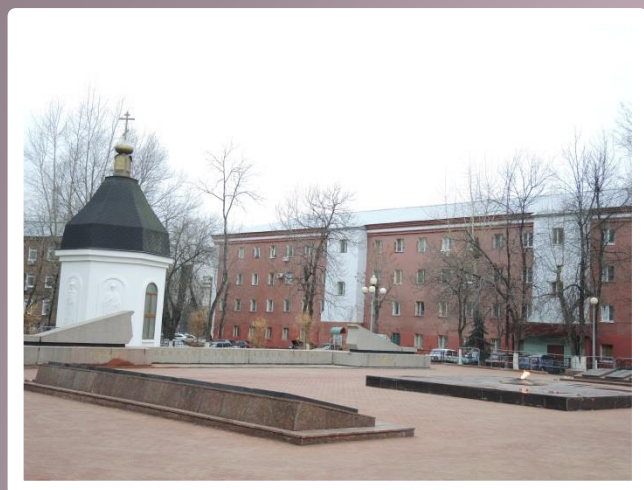

ПАМЯТНИКИ И МЕМОРИАЛЬНЫЕ ДОСКИ РЕУТОВА, СВЯЗАННЫЕ С ИСТОРИЕЙ ВЕЛИКОЙ ОТЕЧЕСТВЕННОЙ ВОЙНЫ.

НА ЭТОМ МЕСТЕ
находилось здание клуба,
откуда реутовцы уходили
на Гражданскую и
Великую Отечественную
войны

На здании молодёжного центра
размещена доска в память о том,
что с этого места реутовцы
уходили на фронт.

Реутовский Мемориал Славы. Здесь горит Вечный огонь. На плитах высечены имена реутовцев, погибших в годы войн XX столетия.

На аллее Славы
установлены
памятники реутовцам
–Героям Советского
Союза.

5 бюстов
установлено
реутовцам-
героям
Великой
Отечественной
войны.

В ЭТОМ ЗДАНИИ
В ПЕРИОД
ВЕЛИКОЙ
ОТЕЧЕСТВЕННОЙ
ВОЙНЫ
РАЗМЕЩАЛСЯ
ВОЕННЫЙ
ГОСПИТАЛЬ

На здании больничного комплекса
размещена доска в память о нахождении
здесь военного госпиталя.

**В одном из зданий
больничного комплекса в
годы войны располагался
госпиталь.**

Военный госпиталь в годы Великой Отечественной войны располагался в здании протезного завода.

На Садовом проезде, в доме, где жил Герой Советского Союза Александр Петрович Ретюнский, установлена памятная доска .