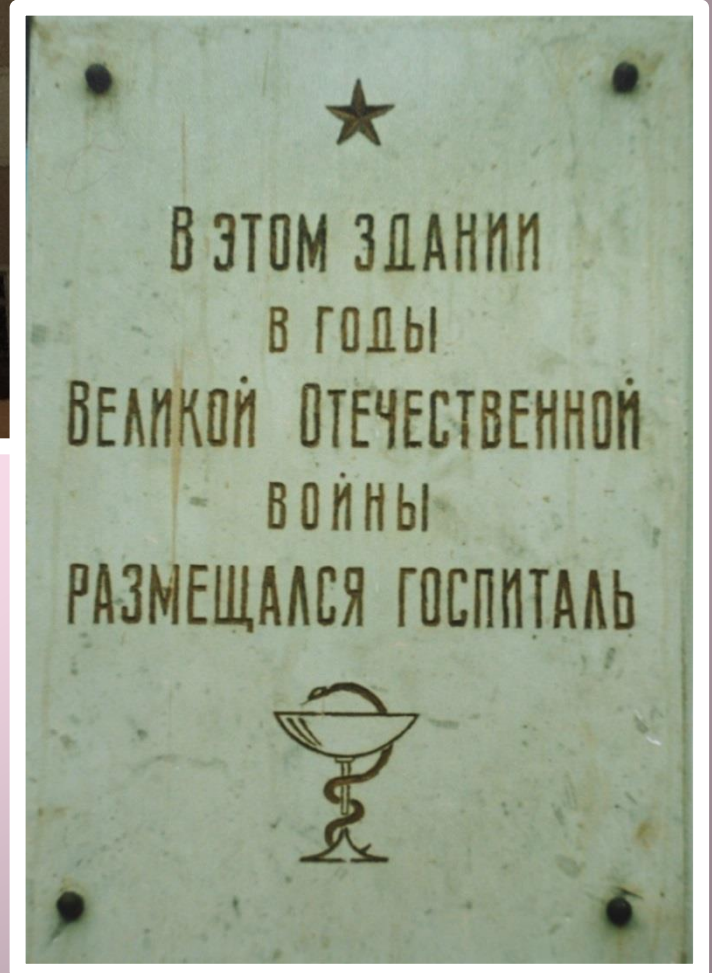

Военный госпиталь в годы Великой Отечественной войны располагался в здании протезного завода.