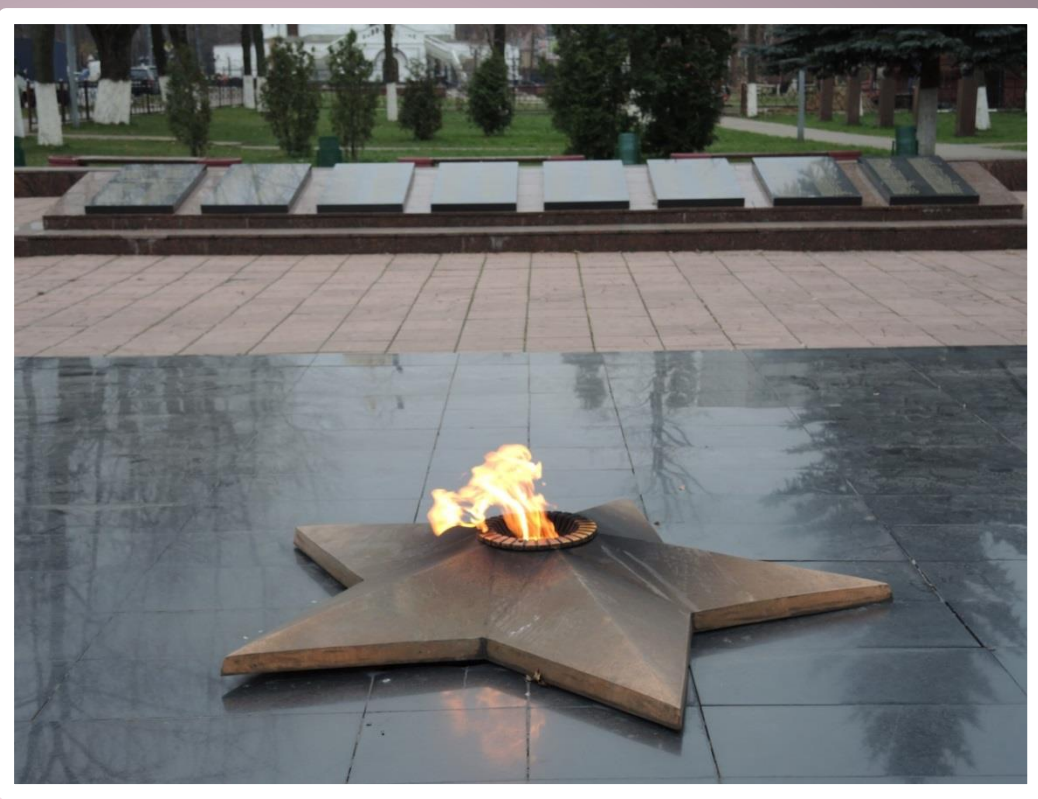

ПАМЯТНИКИ И МЕМОРИАЛЬНЫЕ ДОСКИ РЕУТОВА, СВЯЗАННЫЕ С ИСТОРИЕЙ ВЕЛИКОЙ ОТЕЧЕСТВЕННОЙ ВОЙНЫ.

НА ЭТОМ МЕСТЕ
находилось здание клуба,
откуда реутовцы уходили
на Гражданскую и
Великую Отечественную
войны

На здании молодёжного центра
размещена доска в память о том,
что с этого места реутовцы
уходили на фронт.

Реутовский Мемориал Славы. Здесь горит Вечный огонь. На плитах высечены имена реутовцев, погибших в годы войн XX столетия.

На аллее Славы
установлены
памятники реутовцам
–Героям Советского
Союза.

5 бюстов
установлено
реутовцам-
героям
Великой
Отечественной
войны.

В ЭТОМ ЗДАНИИ
В ПЕРИОД
ВЕЛИКОЙ
ОТЕЧЕСТВЕННОЙ
ВОЙНЫ
РАЗМЕЩАЛСЯ
ВОЕННЫЙ
ГОСПИТАЛЬ

На здании больничного комплекса
размещена доска в память о нахождении
здесь военного госпиталя.

**В одном из зданий
больничного комплекса в
годы войны располагался
госпиталь.**