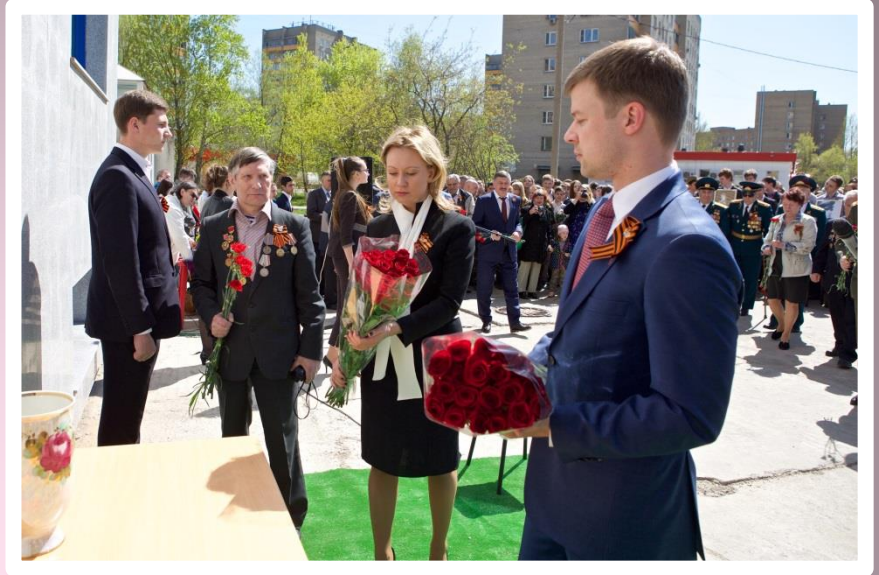

В новом микрорайоне города появилась улица Реутовских ополченцев и установлена памятная доска